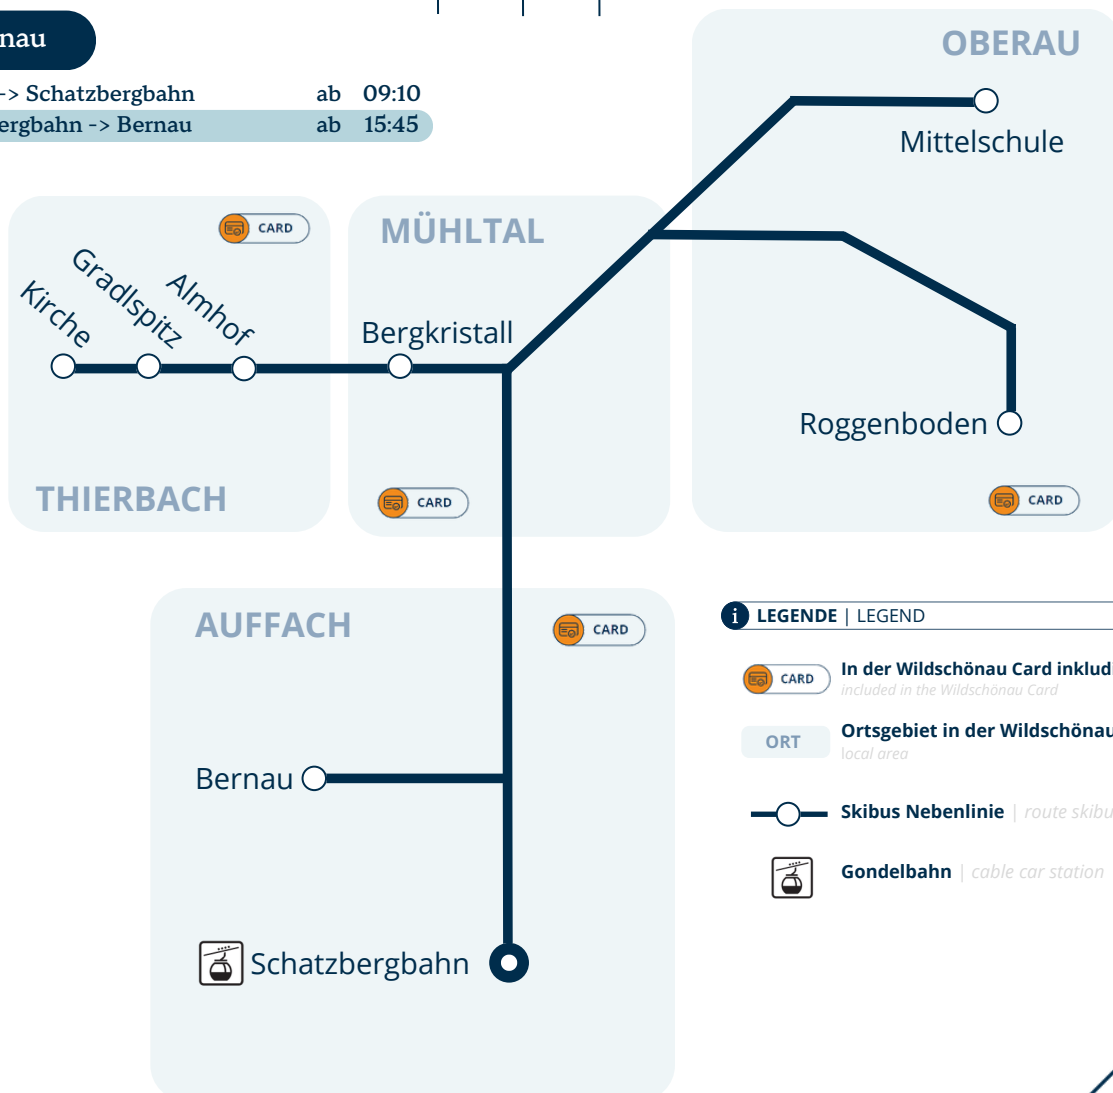

21.12.2024-23.03.2025

Schatzbergbahn -> Thierbach

Schatzbergbahn	ab	08:30	09:30	14:00	16:00
Hotel Bergkristall		08:33	09:33	14:03	16:03
Gasthof Almhof		08:40	09:40	14:10	16:10
Gasthof Gradspitz		08:43	09:43	14:13	16:13
Thierbach Kirche	an	08:45	09:45	14:15	16:15

Thierbach -> Schatzbergbahn

Thierbach Kirche	ab	08:45	09:45	14:15	16:15
Gasthof Gradspitz		08:47	09:47	14:17	16:17
Gasthof Almhof		08:50	09:50	14:20	16:20
Hotel Bergkristall		08:55	09:55	14:25	16:25
Schatzbergbahn	an	09:00	10:00	14:30	16:30

Schatzbergbahn -> Roggenboden

Schatzbergbahn	ab	09:25	12:15	15:00	16:30
Roggenboden	an	09:40	12:30	15:15	16:45

Roggenboden -> Schatzbergbahn

Roggenboden	ab	09:05	09:40	12:30	15:15
Mittelschule Oberau		09:10	09:45	-	-
Schatzbergbahn	an	09:20	09:56	12:45	15:30

Bernau

Bernau -> Schatzbergbahn	ab	09:10
Schatzbergbahn -> Bernau	ab	15:45

i LEGENDE | LEGEND

In der Wildschönau Card inkludiert
included in the Wildschönau Card

ORT Ortsgebiet in der Wildschönau
local area

Skibus Nebenlinie | route skibus side line

Gondelbahn | cable car station