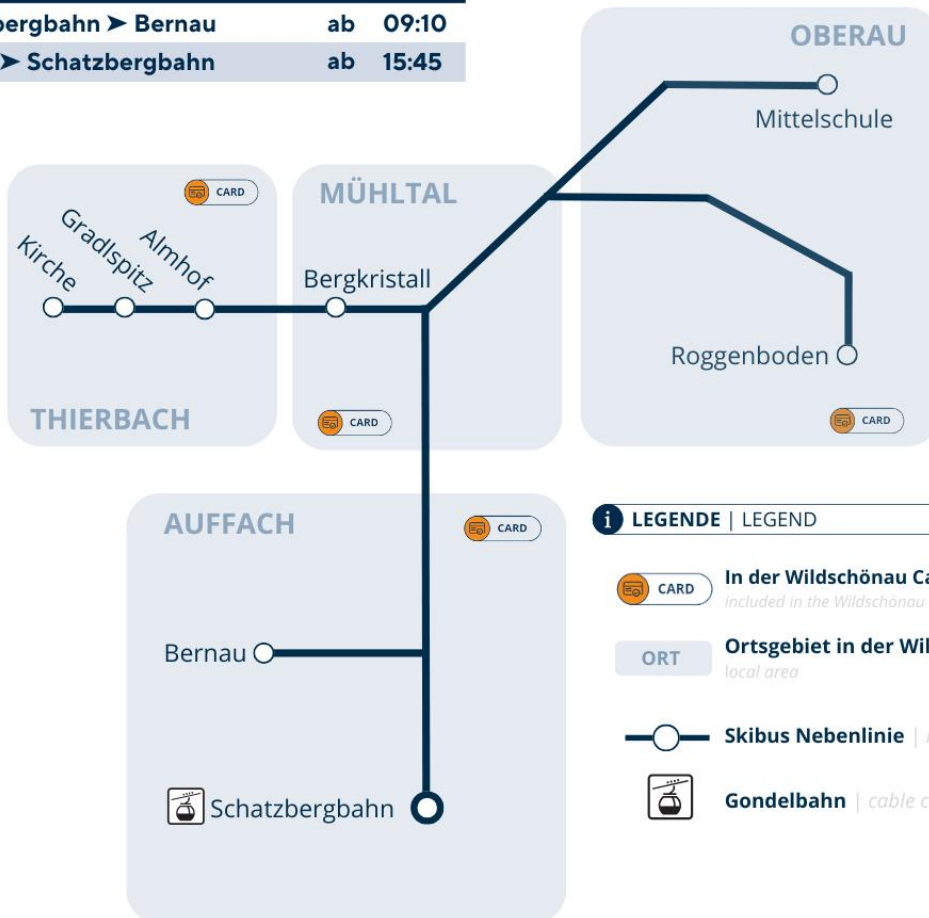

21.12.2024-23.03.2025

SCHATZBERGBAHN > THIERBACH				
Schatzbergbahn	ab	08:30	09:30	14:00 16:00
Bergkristall		08:33	09:33	14:03 16:03
Almhof		08:40	09:40	14:10 16:10
Gradlspeitz		08:43	09:43	14:13 16:13
Kirche	an	08:45	09:45	14:15 16:15
THIERBACH > SCHATZBERGBAHN				
Kirche	ab	08:45	09:45	14:15 16:15
Gradlspeitz		08:47	09:47	14:17 16:17
Almhof		08:50	09:50	14:20 16:20
Bergkristall		08:55	09:55	14:25 16:25
Schatzbergbahn	an	09:00	10:00	14:30 16:30
SCHATZBERGBAHN > ROGGENBODEN				
Schatzbergbahn	ab	09:25	12:15	15:00 16:30
Roggenboden	an	09:40	12:30	15:15 16:45
SCHATZBERGBAHN > THIERBACH				
Roggenboden	ab	09:05	09:40	12:30 15:15
Mittelschule		09:10	09:45	- -
Schatzbergbahn	an	09:20	09:56	12:45 15:30
BERNAU				
Schatzbergbahn > Bernau	ab	09:10		
Bernau > Schatzbergbahn	ab	15:45		

i LEGENDE | LEGEND

CARD In der Wildschönau Card inkludiert
included in the Wildschönau Card

ORT Ortsgebiet in der Wildschönau
local area

Skibus Nebenlinie | *route skibus side line*

Gondelbahn | *cable car station*